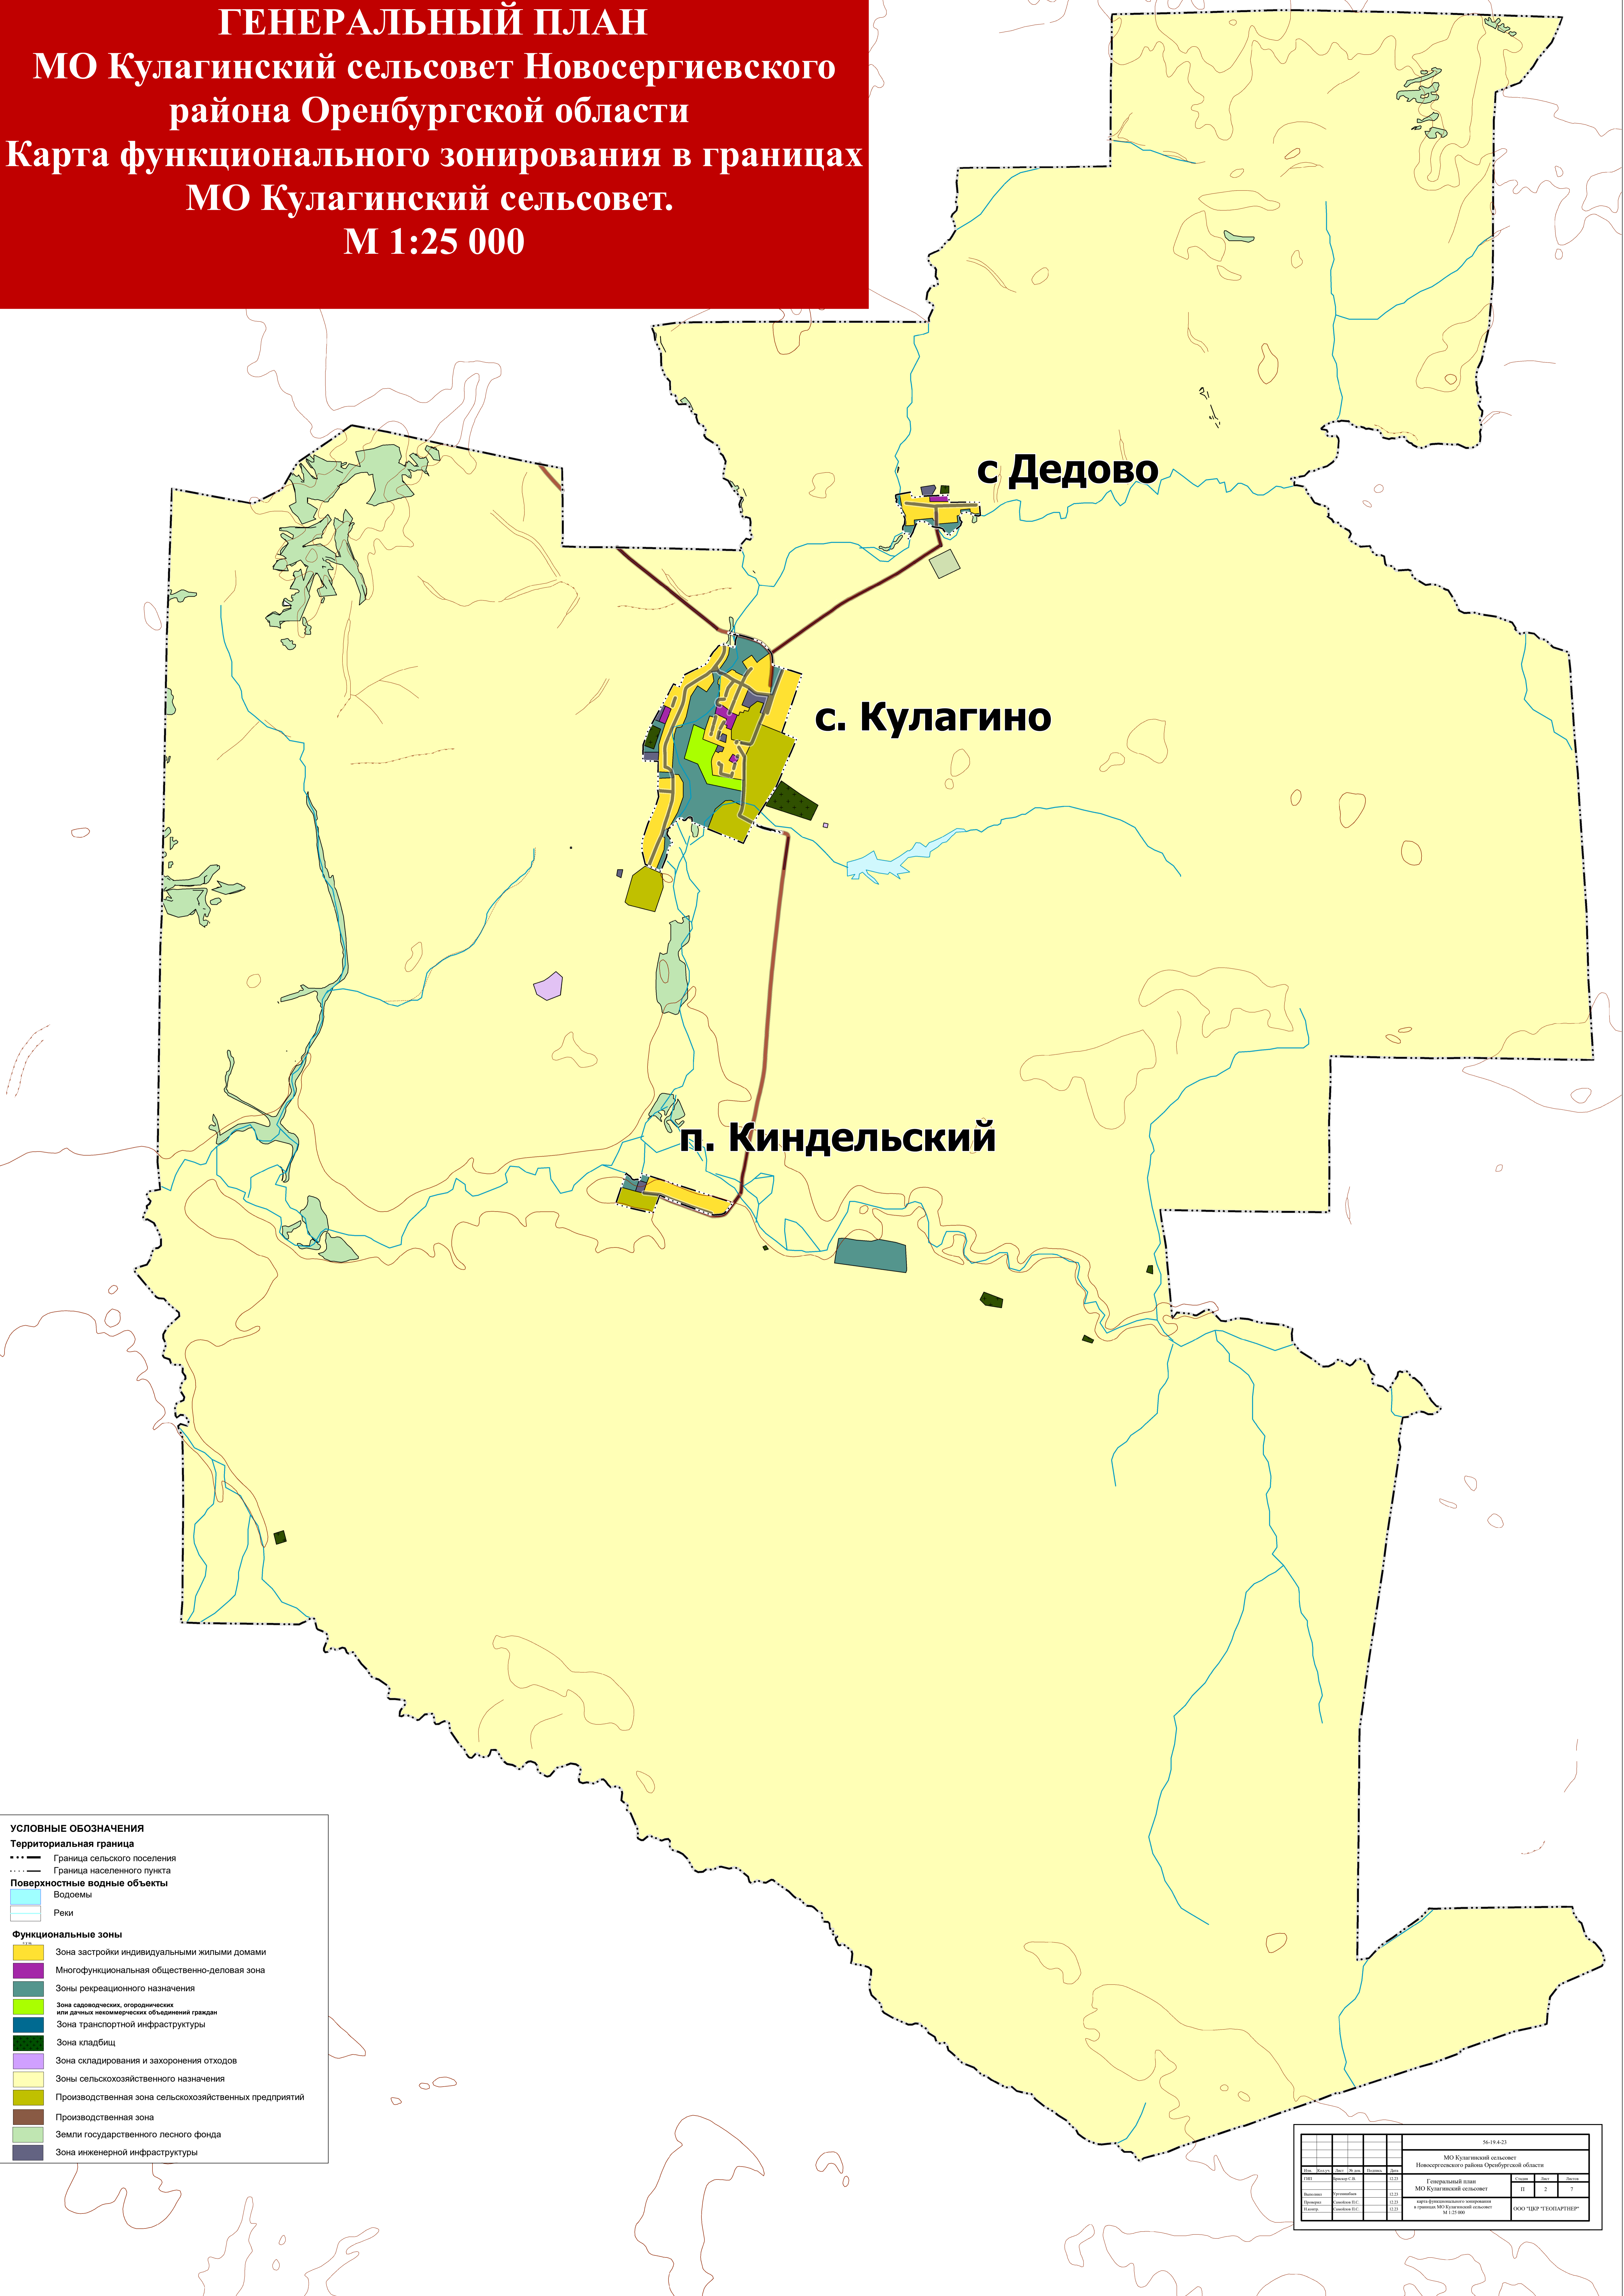

**ГЕНЕРАЛЬНЫЙ ПЛАН**  
**МО Кулагинский сельсовет Новосергиевского**  
**района Оренбургской области**  
**Карта функционального зонирования в границах**  
**МО Кулагинский сельсовет.**  
**М 1:25 000**

**УСЛОВНЫЕ ОБОЗНАЧЕНИЯ**

**Территориальная граница**

- Граница сельского поселения
- Граница населенного пункта

**Поверхностные водные объекты**

- Водоемы
- Реки

**Функциональные зоны**

- Зона застройки индивидуальными жилыми домами
- Многофункциональная общественно-деловая зона
- Зоны рекреационного назначения
- Зона садоводческих, огороднических или дачных некоммерческих объединений граждан
- Зона транспортной инфраструктуры
- Зона кладбищ
- Зона складирования и захоронения отходов
- Зоны сельскохозяйственного назначения
- Производственная зона сельскохозяйственных предприятий
- Производственная зона
- Земли государственного лесного фонда
- Зона инженерной инфраструктуры