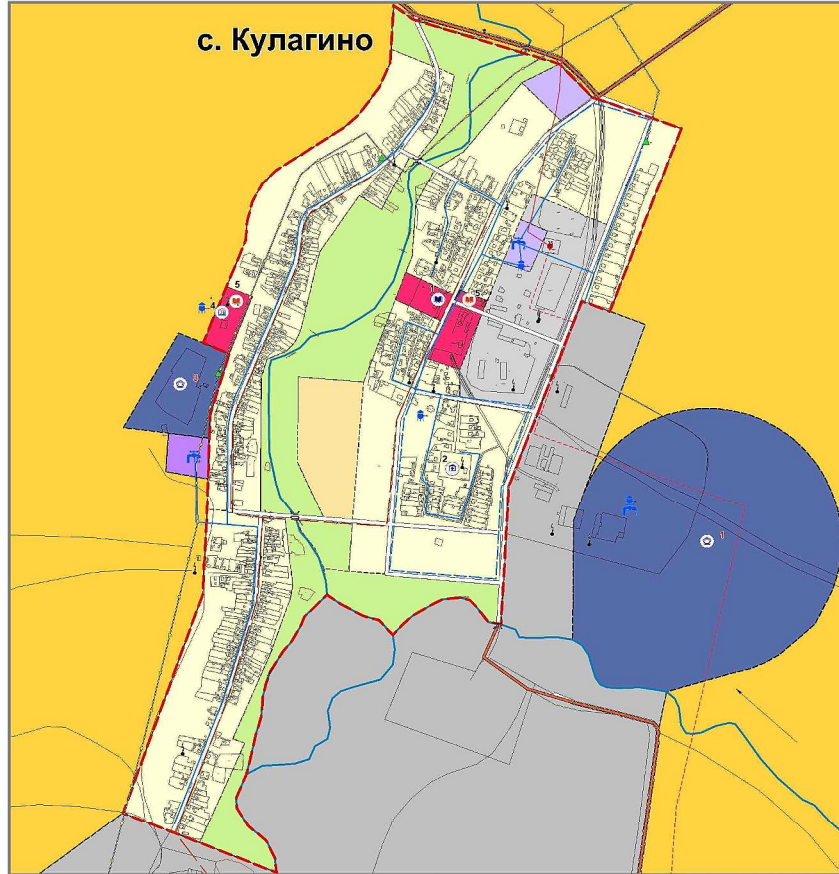

Генеральный план муниципального образования Кулагинский сельсовет Новосергиевского района Карта функциональных зон и планируемого размещения объектов местного значения в Муниципальном образовании Кулагинский сельсовет (М 1 : 5 000)

ПРОЕКТ

Условные обозначения	
Границы	
Сущ. | Планир.	Муниципального образования (согласно карты установления границ МО от 2004г)
Сущ. | Планир.	Населённого пункта
Автомобильные дороги	
Сущ. | Планир.	Обычного типа регионального значения
Сущ. | Планир.	Обычного типа местного значения
Сущ. | Планир.	Поселковая дорога, основная улица

Функциональные зоны в населённых пунктах	
Жилая (Ж)	Жилая (Ж)
Общественно-деловая (О)	Общественно-деловая (О)
Производственного использования (П)	Производственного использования (П)
Сельскохозяйственного использования (Сх)	Сельскохозяйственного использования (Сх)
Рекреационного назначения (Р)	Рекреационного назначения (Р)
Специального назначения (Сп)	Специального назначения (Сп)
Инженерной и транспортной инфраструктуры (И-Т)	Инженерной и транспортной инфраструктуры (И-Т)

Функциональные зоны в МО	
Инженерной и транспортной инфраструктуры	Инженерной и транспортной инфраструктуры
Производственного использования	Производственного использования
Специального назначения	Специального назначения
Сельскохозяйственного использования	Сельскохозяйственного использования
Рекреационного назначения	Рекреационного назначения

Объекты капитального строительства	
Сущ. | Строящ. | Планир.	Газораспределительный пункт
Сущ. | Строящ. | Планир.	Водозаборная скважина
Сущ. | Строящ. | Планир.	Водонапорная башня
Сущ. | Строящ. | Планир.	Локальные очистные сооружения
Сущ. | Строящ. | Планир.	Специального назначения
Сущ. | Строящ. | Планир.	Учебно-образовательного назначения
Сущ. | Строящ. | Планир.	Культурно-досугового назначения
Сущ. | Строящ. | Планир.	Электростанция 35/10кВ

Инженерные сети	
Сущ. | Планир.	ЛЭП 35 кВ
Сущ. | Планир.	Канализация
Сущ. | Планир.	Межпоселковый газопровод
Сущ. | Планир.	Водопровод
Специального назначения	
Сущ. | Планир.	Скотомогильник
Сущ. | Планир.	Полигон ТБО
Сущ. | Планир.	Кладбище

Объекты социальной инфраструктуры	
Сущ. | Строящ. | Планир.	Школа
Сущ. | Строящ. | Планир.	Больница
Сущ. | Строящ. | Планир.	ФАП
Сущ. | Строящ. | Планир.	Сельский клуб
Сущ. | Строящ. | Планир.	Детский сад

* - Принятые ранее градостроительные решения