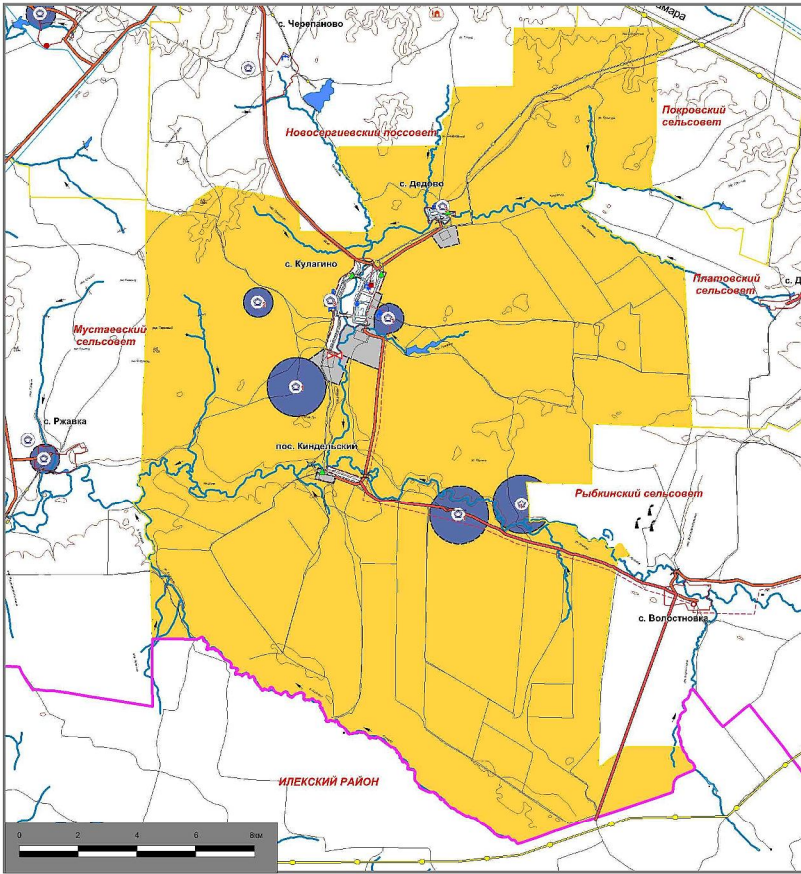

Генеральный план муниципального образования Кулагинский сельсовет Новосергиевского района Карта функциональных зон и планируемого размещения объектов местного значения в Муниципальном образовании Кулагинский сельсовет (М 1 : 5 000)

ПРОЕКТ

Условные обозначения	
Границы	
Сущ. | Планир.	Муниципального образования (согласно карты установления границ МО от 2004г)
Сущ. | Планир.	Населённого пункта
Автомобильные дороги	
Сущ. | Планир.	Обычного типа регионального значения
Сущ. | Планир.	Обычного типа местного значения
Сущ. | Планир.	Поселковая дорога, основная улица

Функциональные зоны в населённых пунктах	
Жилая (Ж)	Жилая (Ж)
Общественно-деловая (О)	Общественно-деловая (О)
Производственного использования (П)	Производственного использования (П)
Сельскохозяйственного использования (Сх)	Сельскохозяйственного использования (Сх)
Рекреационного назначения (Р)	Рекреационного назначения (Р)
Специального назначения (Сп)	Специального назначения (Сп)
Инженерной и транспортной инфраструктуры (И-Т)	Инженерной и транспортной инфраструктуры (И-Т)

Функциональные зоны в МО	
Инженерной и транспортной инфраструктуры	Инженерной и транспортной инфраструктуры
Производственного использования	Производственного использования
Специального назначения	Специального назначения
Сельскохозяйственного использования	Сельскохозяйственного использования
Рекреационного назначения	Рекреационного назначения

Объекты капитального строительства	
Сущ. | Строящ. | Планир.	Газораспределительный пункт
Сущ. | Строящ. | Планир.	Водозаборная скважина
Сущ. | Строящ. | Планир.	Водонапорная башня
Сущ. | Строящ. | Планир.	Локальные очистные сооружения
Сущ. | Строящ. | Планир.	Специального назначения
Сущ. | Строящ. | Планир.	Учебно-образовательного назначения
Сущ. | Строящ. | Планир.	Культурно-досугового назначения
Сущ. | Строящ. | Планир.	Электростанция 35/10кВ

Инженерные сети	
Сущ. | Планир.	ЛЭП 35 кВ
Сущ. | Планир.	Канализация
Сущ. | Планир.	Межпоселковый газопровод
Сущ. | Планир.	Водопровод
Специального назначения	
Сущ. | Планир.	Скотомогильник
Сущ. | Планир.	Полигон ТБО
Сущ. | Планир.	Кладбище

Объекты социальной инфраструктуры	
Сущ. | Строящ. | Планир.	Школа
Сущ. | Строящ. | Планир.	Больница
Сущ. | Строящ. | Планир.	ФАП
Сущ. | Строящ. | Планир.	Сельский клуб
Сущ. | Строящ. | Планир.	Детский сад

* - Принятые ранее градостроительные решения