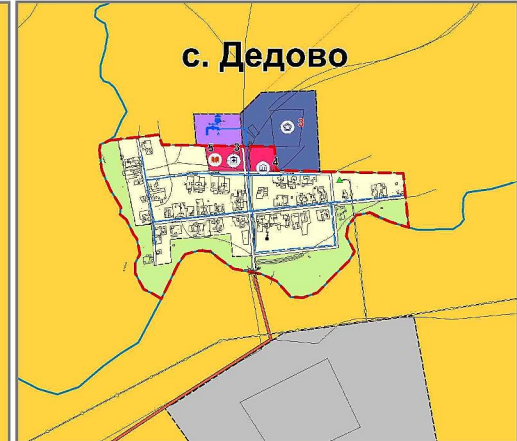

Генеральный план муниципального образования Кулагинский сельсовет Новосергиевского района Карта функциональных зон и планируемого размещения объектов местного значения в Муниципальном образовании Кулагинский сельсовет (М 1 : 5 000)

ПРОЕКТ

Условные обозначения	
Границы	
Сущ. | Планир.	Муниципального образования (согласно карты установления границ МО от 2004г)
Сущ. | Планир.	Населённого пункта
Автомобильные дороги	
Сущ. | Планир.	Обычного типа регионального значения
Сущ. | Планир.	Обычного типа местного значения
Сущ. | Планир.	Поселковая дорога, основная улица

Функциональные зоны в населённых пунктах	
Жилая (Ж)	Жилая (Ж)
Общественно-деловая (О)	Общественно-деловая (О)
Производственного использования (П)	Производственного использования (П)
Сельскохозяйственного использования (Сх)	Сельскохозяйственного использования (Сх)
Рекреационного назначения (Р)	Рекреационного назначения (Р)
Специального назначения (Сп)	Специального назначения (Сп)
Инженерной и транспортной инфраструктуры (И-Т)	Инженерной и транспортной инфраструктуры (И-Т)

Функциональные зоны в МО	
Инженерной и транспортной инфраструктуры	Инженерной и транспортной инфраструктуры
Производственного использования	Производственного использования
Специального назначения	Специального назначения
Сельскохозяйственного использования	Сельскохозяйственного использования
Рекреационного назначения	Рекреационного назначения

Объекты капитального строительства	
Сущ. | Строящ. | Планир.	Газораспределительный пункт
Сущ. | Строящ. | Планир.	Водозаборная скважина
Сущ. | Строящ. | Планир.	Водонапорная башня
Сущ. | Строящ. | Планир.	Локальные очистные сооружения
Сущ. | Строящ. | Планир.	Специального назначения
Сущ. | Строящ. | Планир.	Учебно-образовательного назначения
Сущ. | Строящ. | Планир.	Культурно-досугового назначения
Сущ. | Строящ. | Планир.	Электростанция 35/10кВ

Инженерные сети	
Сущ. | Планир.	ЛЭП 35 кВ
Сущ. | Планир.	Канализация
Сущ. | Планир.	Межпоселковый газопровод
Сущ. | Планир.	Водопровод
Специального назначения	
Сущ. | Планир.	Скотомогильник
Сущ. | Планир.	Полигон ТБО
Сущ. | Планир.	Кладбище

Объекты социальной инфраструктуры	
Сущ. | Строящ. | Планир.	Школа
Сущ. | Строящ. | Планир.	Больница
Сущ. | Строящ. | Планир.	ФАП
Сущ. | Строящ. | Планир.	Сельский клуб
Сущ. | Строящ. | Планир.	Детский сад

* - Принятые ранее градостроительные решения